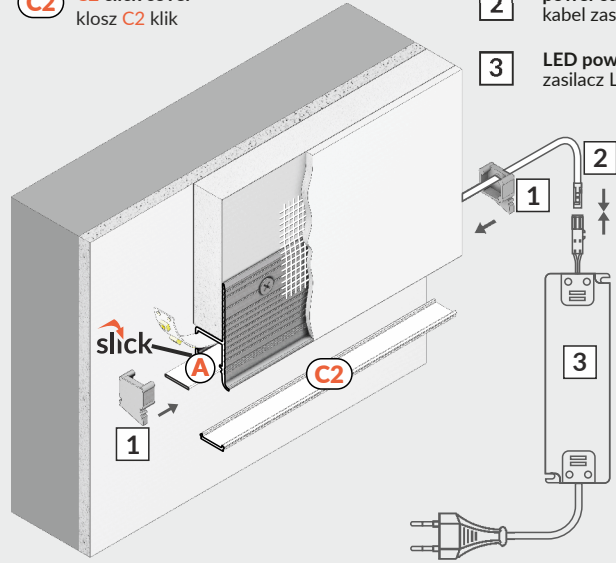

# OMNI10 AC2

SPECIAL PROFILE / PROFIL SPECJALNY

**A** A slide cover  
klosz A wsuwany

**C2** C2 click cover  
klosz C2 klik

**1** OMNI10 ending  
zaślepka OMNI10

**2** power supply cable  
kabel zasilania

**3** LED power supply  
zasilacz LED

scissors  
nożyczki

pliers  
kombinerki

hacksaw  
piła

soldering iron  
lutownica

solder  
cyna

screwdriver  
wkrętak

drill  
wiertarka

Dimensions of the space  
to install LED source  
Wymiary przestrzeni  
do zamontowania  
źródła LED.