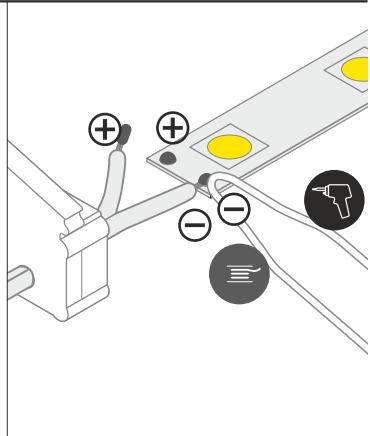

# OMNI10 AC2

SPECIAL PROFILE / PROFIL SPECJALNY

**A** A slide cover  
klosz A wsuwany

**C2** C2 click cover  
klosz C2 klik

**1** OMNI10 ending  
zaślepka OMNI10

**2** power supply cable  
kabel zasilania

**3** LED power supply  
zasilacz LED

scissors  
nożyczki

pliers  
kombinerki

hacksaw  
piła

soldering iron  
lutownica

solder  
cyna

screwdriver  
wkrętak

drill  
wiertarka

Dimensions of the space  
to install LED source  
Wymiary przestrzeni  
do zamontowania  
źródła LED.