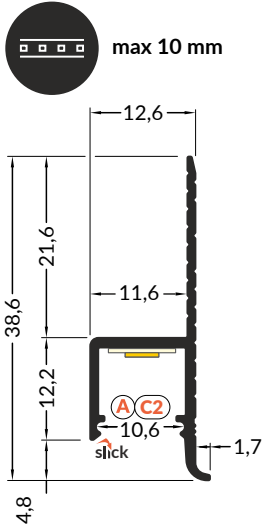

# OMNI10 AC2

SPECIAL PROFILE / PROFIL SPECJALNY

**A** A slide cover  
klosz A wsuwany

**C2** C2 click cover  
klosz C2 klik

**1** OMNI10 ending  
zaślepka OMNI10

**2** power supply cable  
kabel zasilania

**3** LED power supply  
zasilacz LED

scissors  
nożyczki

pliers  
kombinerki

hacksaw  
piła

soldering iron  
lutownica

solder  
cyna

screwdriver  
wkrętak

drill  
wiertarka

Dimensions of the space  
to install LED source  
Wymiary przestrzeni  
do zamontowania  
źródła LED.