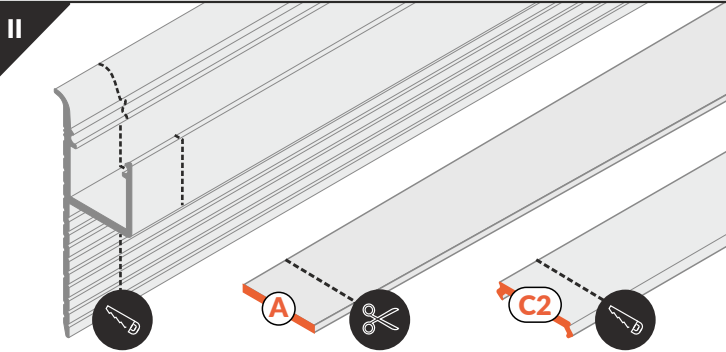

# OMNI10 AC2

SPECIAL PROFILE / PROFIL SPECJALNY

**A** A slide cover  
klosz A wsuwany

**C2** C2 click cover  
klosz C2 klik

**1** OMNI10 ending  
zaślepka OMNI10

**2** power supply cable  
kabel zasilania

**3** LED power supply  
zasilacz LED

scissors  
nożyczki

pliers  
kombinerki

hacksaw  
piła

soldering iron  
lutownica

solder  
cyna

screwdriver  
wkrętak

drill  
wiertarka

Dimensions of the space  
to install LED source  
Wymiary przestrzeni  
do zamontowania  
źródła LED.