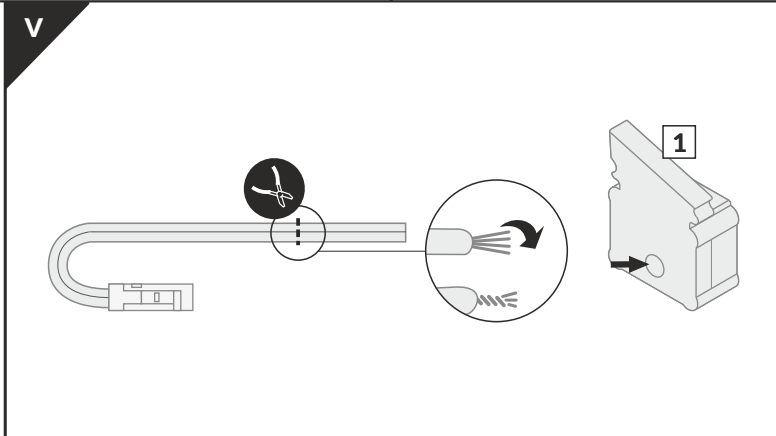

# OMNI10 AC2

SPECIAL PROFILE / PROFIL SPECJALNY

**A** A slide cover  
klosz A wsuwany

**C2** C2 click cover  
klosz C2 klik

**1** OMNI10 ending  
zaślepka OMNI10

**2** power supply cable  
kabel zasilania

**3** LED power supply  
zasilacz LED

scissors  
nożyczki

pliers  
kombinerki

hacksaw  
piła

soldering iron  
lutownica

solder  
cyna

screwdriver  
wkrętak

drill  
wiertarka

Dimensions of the space  
to install LED source  
Wymiary przestrzeni  
do zamontowania  
źródła LED.