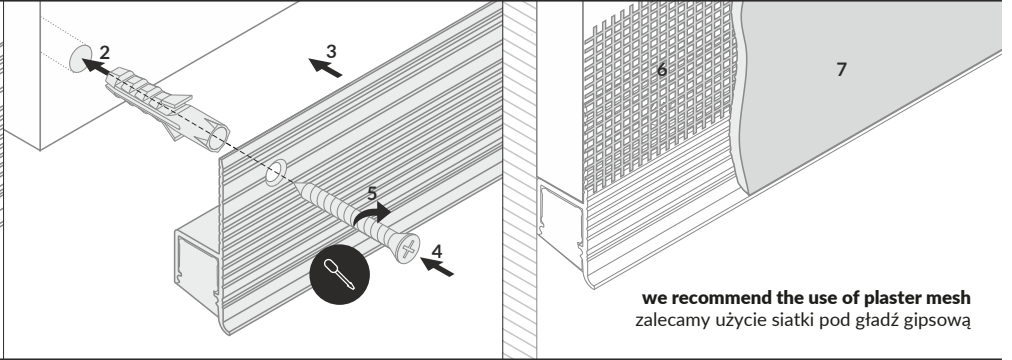

# OMNI10 AC2

SPECIAL PROFILE / PROFIL SPECJALNY

**A** A slide cover  
klosz A wsuwany

**C2** C2 click cover  
klosz C2 klik

**1** OMNI10 ending  
zaślepka OMNI10

**2** power supply cable  
kabel zasilania

**3** LED power supply  
zasilacz LED

scissors  
nożyczki

pliers  
kombinerki

hacksaw  
piła

soldering iron  
lutownica

solder  
cyna

screwdriver  
wkrętak

drill  
wiertarka

Dimensions of the space  
to install LED source  
Wymiary przestrzeni  
do zamontowania  
źródła LED.