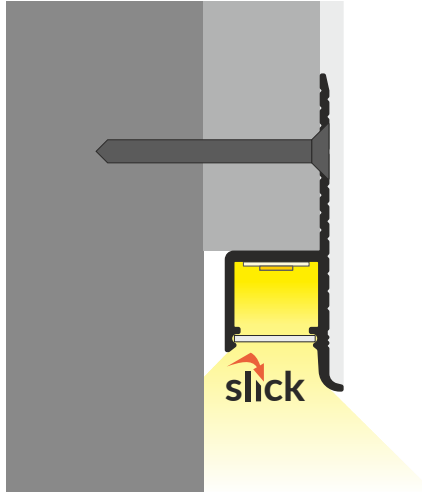

# OMNI10 AC2

SPECIAL PROFILE / PROFIL SPECJALNY

**A** A slide cover  
klosz A wsuwany

**C2** C2 click cover  
klosz C2 klik

**1** OMNI10 ending  
zaślepka OMNI10

**2** power supply cable  
kabel zasilania

**3** LED power supply  
zasilacz LED

scissors  
nożyczki

pliers  
kombinerki

hacksaw  
piła

soldering iron  
lutownica

solder  
cyna

screwdriver  
wkrętak

drill  
wiertarka

Dimensions of the space  
to install LED source  
Wymiary przestrzeni  
do zamontowania  
źródła LED.