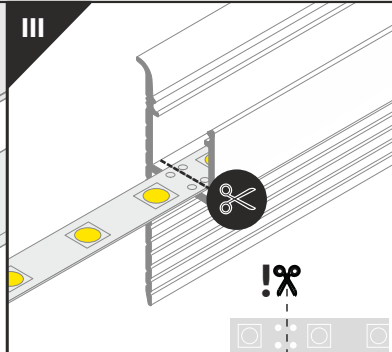

# OMNI10 AC2

SPECIAL PROFILE / PROFIL SPECJALNY

**A** A slide cover  
klosz A wsuwany

**C2** C2 click cover  
klosz C2 klik

**1** OMNI10 ending  
zaślepka OMNI10

**2** power supply cable  
kabel zasilania

**3** LED power supply  
zasilacz LED

scissors  
nożyczki

pliers  
kombinerki

hacksaw  
piła

soldering iron  
lutownica

solder  
cyna

screwdriver  
wkrętak

drill  
wiertarka

Dimensions of the space  
to install LED source  
Wymiary przestrzeni  
do zamontowania  
źródła LED.