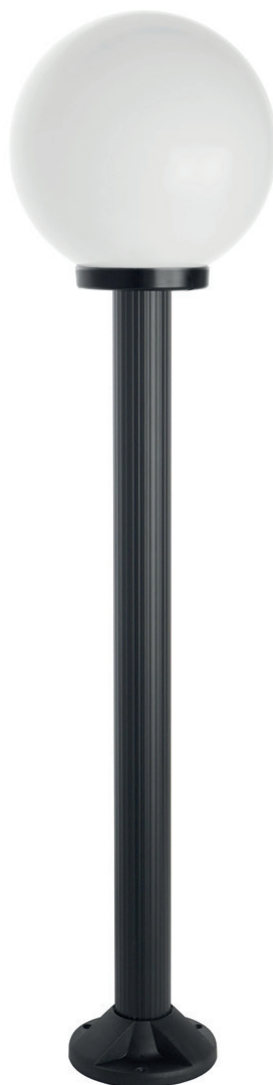

KULE 60

KOD / CODE: 5002/2/K 250 OP

KOD / CODE: 5002/2/K 250 FU

Oprawa oświetleniowa elewacyjna
/ Wall lighting fixture

DANE TECHNICZNE / TECHNICAL DATA

Źródło światła: E27, 3 x max 60 W
/ Light source

MATERIAŁ / MATERIAL

Podstawa / Base

- wzmocniony termoplastik
/ strengthened thermoplastic

Rura / Tube

- stal galwanizowana
pokryta termoplastikiem
/ galvanized steel coated with thermoplastic

Klosz / Globe

- szkło akrylowe (PMMA)
/ polymethacrylate (PMMA)

PODZESPOŁY / COMPONENTS

- oprawka żarówki E27 4A, 250 V
/ light bulb holder
- przewód przyłączeniowy 0,5 mm²
/ connection cable
- koszulki termokurczliwe / heat shrink

KOLOR / COLOUR

czarny
/ black

KLOSZE / GLOBES

OP
Biały
/ whiteFU
Przeźroczysto-przydymiony
/ smoked, transparent

podstawa / base

Wymiary podane są w centymetrach / Dimensions are given in centimeters.