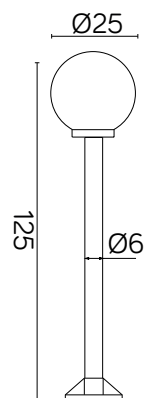

KULE 60

KOD / CODE: 5002/2/K 250 OP

KOD / CODE: 5002/2/K 250 FU

Oprawa oświetleniowa elewacyjna
/ Wall lighting fixture

DANE TECHNICZNE / TECHNICAL DATA

Źródło światła: E27, 3 x max 60 W
/ Light source

MATERIAŁ / MATERIAL

Podstawa / Base

- wzmocniony termoplastik
/ strengthened thermoplastic

Rura / Tube

- stal galwanizowana
pokryta termoplastikiem
/ galvanized steel coated with thermoplastic

Klosz / Globe

- szkło akrylowe (PMMA)
/ polymethacrylate (PMMA)

PODZESPOŁY / COMPONENTS

- oprawka żarówki E27 4A, 250 V
/ light bulb holder
- przewód przyłączeniowy 0,5 mm²
/ connection cable
- koszulki termokurczliwe / heat shrink

KOLOR / COLOUR

czarny
/ black

KLOSZE / GLOBES

OP
Biały
/ whiteFU
Przeźroczysto-przydymiony
/ smoked, transparent

podstawa / base

Wymiary podane są w centymetrach / Dimensions are given in centimeters.