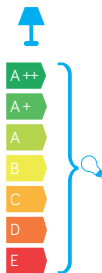

KULE 60

KOD / CODE: 5002/2/K 250 OP

KOD / CODE: 5002/2/K 250 FU

Oprawa oświetleniowa elewacyjna
/ Wall lighting fixture

DANE TECHNICZNE / TECHNICAL DATA

Źródło światła: E27, 3 x max 60 W
/ Light source

MATERIAŁ / MATERIAL

Podstawa / Base

- wzmocniony termoplastik
/ strengthened thermoplastic

Rura / Tube

- stal galwanizowana
pokryta termoplastikiem
/ galvanized steel coated with thermoplastic

Klosz / Globe

- szkło akrylowe (PMMA)
/ polymethacrylate (PMMA)

PODZESPOŁY / COMPONENTS

- oprawka żarówki E27 4A, 250 V
/ light bulb holder
- przewód przyłączeniowy 0,5 mm²
/ connection cable
- koszulki termokurczliwe / heat shrink

KOLOR / COLOUR

czarny
/ black

KLOSZE / GLOBES

OP
Biały
/ whiteFU
Przeźroczysto-przydymiony
/ smoked, transparent

podstawa / base

Wymiary podane są w centymetrach / Dimensions are given in centimeters.