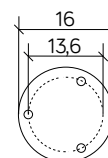

PODZESPOŁY / COMPONENTS

- oprawka żarówki E27 4A, 250 V
/ light bulb holder
- przewód przyłączeniowy 0,5 mm²
/ connection cable
- koszulki termokurczliwe / heat shrink

KOLOR / COLOUR

czarny
/ black

KLOSZE / GLOBES

OP
Biały
/ whiteFU
Przeźroczysto-przydymiony
/ smoked, transparent

podstawa / base

Wymiary podane są w centymetrach / Dimensions are given in centimeters.