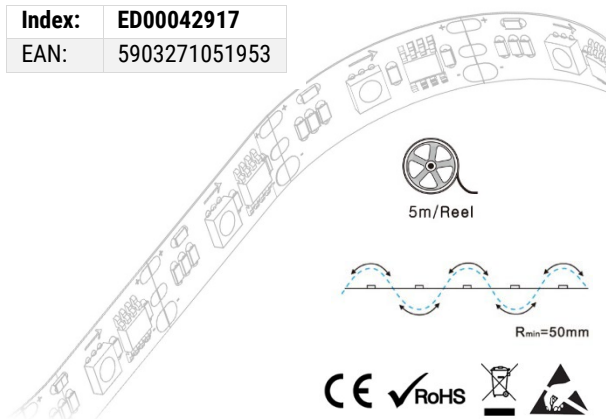

Taśma LED COB 320 24V 8W 108lm/W

Index:	ED00042917
EAN:	5903271051953

SPECYFIKACJA TECHNICZNA

Moc znamionowa*	≤ 8 W/m
Temperatura barwy światła*	6500K (biała zimna)
Wydajność świetlna*	108 lm/W
Napięcie znamionowe	24V DC
Znamionowy strumień świetlny*	869 lm/mb
Ilość diod	320 /mb
Zużycie energii	8 kWh/1000 h (mb)
Klasa efektywności energetycznej	F
Możliwość ściemniania / zmiany temp. barwowej / koloru	tak - za pomocą PWM
Typ diod LED	COB
Współczynnik oddawania barw CRI	RA ≥ 90
Nominalny kąt promieniowania	180°
Dopasowanie barwy światła (Elipsa MacAdama)	3 SDCM
Sekcja cięcia	co 50mm
Stopień ochrony	IP20
Zastosowanie	do wewnątrz
Podłoże FPC	podwójne miedziane z białą maską ochronną
Szerokość taśmy LED	8mm
Temperatura eksploatacji	-20°C do +50°C
Zabezpieczenie przed zmianą polaryzacji	tak
Montaż	za pomocą taśmy dwustronnie klejącej 3M
Długość przewodów przyłączeniowych	+/- 150mm (na fabrycznych rolkach 5m)
Opakowanie jednostkowe	rolka 5m
Znamionowa trwałość	≥ 50000 h
Nie zawiera rtęci i ołowiu	tak
Bez promieniowania UV IR	tak
Gwarancja	60 miesięcy