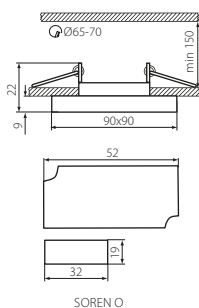

## SOREN

SOREN O-SR

SOREN L-SR

220-240V~  
50/60Hz

2x0,75mm<sup>2</sup>  
(mm<sup>2</sup>)  
13 cm

IP  
20

ERC

CE