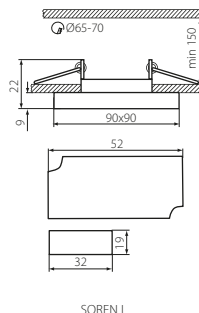

## SOREN

SOREN O-SR

SOREN L-SR

220-240V~  
50/60Hz

2x0,75mm<sup>2</sup>  
(mm<sup>2</sup>)  
13 cm

IP  
20

ERC

CE