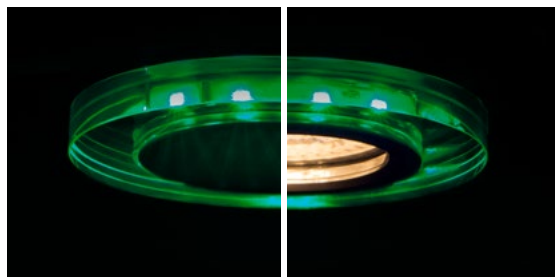

## SOREN

SOREN O-SR

SOREN L-SR

220-240V~  
50/60Hz

2x0,75mm<sup>2</sup>  
(mm<sup>2</sup>)  
13 cm

IP  
20

ERC

CE

### PL

obudowa: szkło / pierścieni: stop metali nieżelaznych

\*oprawa dekoracyjna wyposażona w podświetlenie LED (niebieskie BL, zielone GN, ciepło-białe WW, zimno-białe CW)

### EN

casing: glass / ring: non-ferrous metal alloy

\*Decorative luminaire equipped with LED backlight (blue BL, green GN, warm white WW, cold white CW)

### RUS

корпус: стекло / кольцо: сплав цветных металлов

\*Декоративный светильник оснащен светодиодной подсветкой (синий BL, зеленый GN, тепло-белый WW, холодно-белый CW)