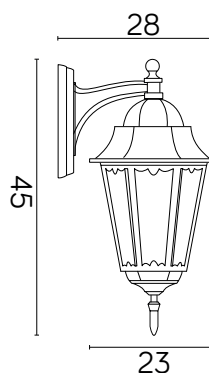

RETRO CLASSIC II

KOD / CODE: K 3012/1/DH

Oprawa oświetleniowa elewacyjna
/ Wall lighting fixture

DANE TECHNICZNE / TECHNICAL DATA

Źródło światła: E27, 1 x max 60 W
/ Light source

MATERIAŁ / MATERIAL

Korpus / Body

PODZESPOŁY / COMPONENTS

- oprawka żarówki E27 4A, 250 V

/ light bulb holder

- przewód przyłączeniowy 0,5 mm²

/ connection cable

- kostki zaciskowe 2,5 A, 250 V, 2,5 mm²

/ terminal blocks

- koszulki termokurczliwe / heat shrink

KOLOR / COLOUR

czarny
/ black

Wymiary podane są w centymetrach / Dimensions are given in centimeters.