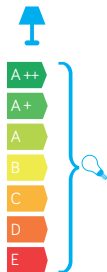

RETRO CLASSIC II

KOD / CODE: K 3012/1/DH

Oprawa oświetleniowa elewacyjna
/ Wall lighting fixture

DANE TECHNICZNE / TECHNICAL DATA

Źródło światła: E27, 1 x max 60 W
/ Light source

MATERIAŁ / MATERIAL

Korpus / Body

- odlew aluminiowy / die-cast aluminum

Szybki / Glass

- szkło piaskowane / sandblasted glass

Elementy złączne / Fasteners

- stal nierdzewna / stainless steel

- stal ocynkowana / galvanized steel

Wysokiej jakości lakier proszkowy;
półmat struktura, odporny na warunki
atmosferyczne/ High quality powder varnish, semi-matte
structure, resistant to weather conditions

PODZESPOŁY / COMPONENTS

- oprawka żarówki E27 4A, 250 V

/ light bulb holder

- przewód przyłączeniowy 0,5 mm²

/ connection cable

- kostki zaciskowe 2,5 A, 250 V, 2,5 mm²

/ terminal blocks

- koszulki termokurczliwe / heat shrink

KOLOR / COLOUR

czarny
/ black

Wymiary podane są w centymetrach / Dimensions are given in centimeters.