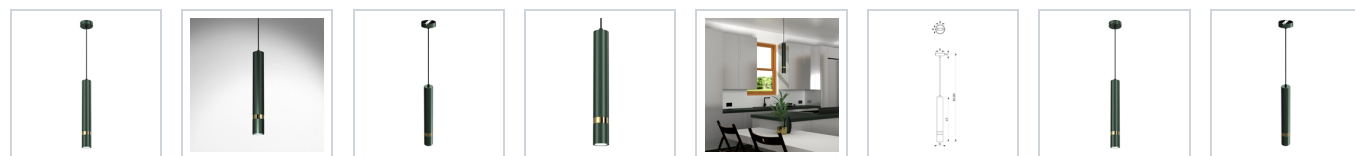

Lampa wisząca JOKER GREEN/ GOLD 1xGU10

5902693777205
MLP7720

Cechy

OPIS

Kolekcja JOKER – oświetlenie w nowoczesnym stylu

Nowa odsłona kolekcji JOKER to propozycja idealna dla miłośników minimalistycznych rozwiązań w modnych tonacjach kolorystycznych. W serii tej znalazła się bogata gama różnorodnych modeli, pozwalająca na stworzenie spójnego projektu oświetlenia w jednym pomieszczeniu lub całym domu.

Kolekcja JOKER - elegancja i funkcjonalność dla każdego

Kolekcja lamp JOKER polskiej marki MiLAGRO wyróżnia się prostymi, minimalistycznymi kloszami w formie walców o różnej wielkości. W przypadku lamp wiszących są one długie i smukłe (42,5 cm), natomiast w lampach sufitowych, podłogowych, nocnych i kinkietach mają formę reflektorków o długości 9,5 cm. Wszystkie klosze i ramiona wykonane są z najwyższej jakości metalu, dzięki czemu lampy nie tylko prezentują się stylowo, ale także są nadzwyczaj wytrzymałe.

Lampy przystosowane są do źródeł światła typu GU10.

W skład kolekcji lamp JOKER wchodzi następujące modele:

- Kinkiet zielono-złoty MLP7717
- Lampa sufitowa zielono-złota, podwójna MLP7718
- Lampa sufitowa zielono-złota, potrójna MLP7719
- Lampa wisząca zielono-złota, pojedyncza MLP7720
- Lampa wisząca zielono-złota, potrójna MLP7721
- Kinkiet granatowo-złoty MLP7722
- Lampa sufitowa granatowo-złota, podwójna MLP7723
- Lampa sufitowa granatowo-złota, potrójna MLP7724
- Lampa wisząca granatowo-złota, pojedyncza MLP7725