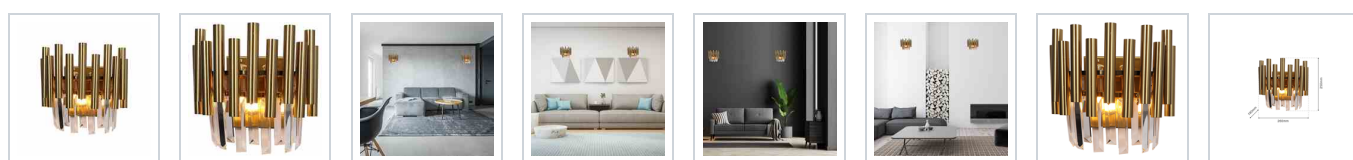

## Kinkiet MADISON GOLD 2xE14

5902693769378  
ML6937

### Cechy

ZŁOTY

IP20

2xE14

1.50 kg

Wys.:250  
mm

Gł.:190 mm

Szer.:260  
mm

### OPIS

Kinkiet MADISON GOLD to piękna i niezwykle stylowa propozycja od marki MiLAGRO, która zachwyci wszystkich miłośników oryginalnego designu. Model ten wyróżnia nowoczesna i stylowa konstrukcja, która w połączeniu ze szlachetnym, złotym kolorem tworzy niesamowity efekt.

Wyrazisty design kinkieta MADISON GOLD sprawia, że pięknie wypełni on każde wnętrze, nadając mu niecodzienny charakter. Lampa ta posiada dwa punkty świetlne. Wykonano ją z wysokiej jakości tworzyw: metalu i kryształu, które wspaniale się uzupełniają, tworząc przyjemną dla oka grę światłem. Model ten doskonale sprawdzi się w przestronnych przestrzeniach loftowych lub utrzymanych w stylu glamour. Będzie dobrze wyglądać w towarzystwie bieli, czerni, szarości, a także bardziej wyrazistych kolorów, jak czerwień lub zieleń.