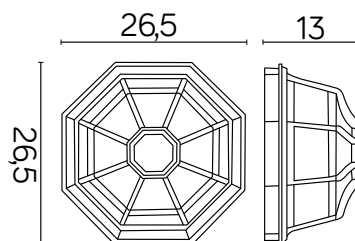

RETRO CLASSIC

KOD / CODE: K 3012/P SZ

Oprawa oświetleniowa elewacyjna, sufitowa
/ Wall or ceiling light fixture

DANE TECHNICZNE / TECHNICAL DATA

Źródło światła: E27, 1 x max 60 W
/ Light source

MATERIAŁ / MATERIAL

/ light bulb holder

- przewód przyłączeniowy 0,5 mm²

/ connection cable

- kostki zaciskowe 2,5 A, 250 V, 2,5 mm²

/ terminal blocks

- koszulki termokurczliwe / heat shrink

KOLOR / COLOUR

czarny
/ black

Wymiary podane są w centymetrach / Dimensions are given in centimeters.