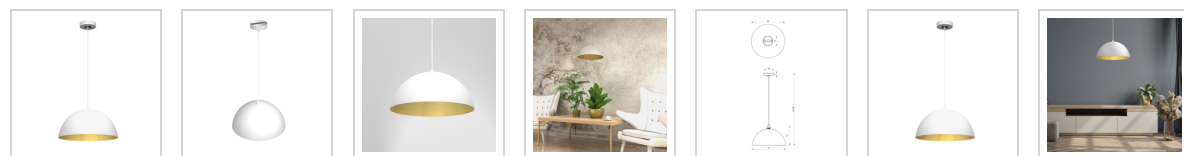

Lampa wisząca Beta 1xE27 35cm Biały/Złoty

5902693778974
MLP7897

Cechy

BIEL /
ZŁOTY

IP20

1xE27

0.85kg

Gł.:350mm

Szer.:350mm

OPIS

Kolekcja lamp BETA – ponadczasowe rozwiązanie

Podążając za modą, w przypadku lamp BETA, producent MiLAGRO oferuje Państwu idealne dopełnienie zarówno nowoczesnego jak i klasycznego wnętrza. Metalowe klosze, które charakteryzuje bardzo minimalistyczny design będą też doskonałym uzupełnieniem loftowych aranżacji, komponowanych na wzór przemysłowych budynków.

Ich ponadczasowość wynika z tego, że mają prostą konstrukcję i uniwersalny charakter. Mogą być wieloletnią ozdobą salonów tradycyjnych mieszkań oraz wysepek kuchennych wnętrz industrialnych. Decydując się na lampy w stylu nowoczesnej klasyki, przestrzeń w której się znajdują będzie robić wrażenie nie tylko dzisiaj, ale też za 5 czy 10 lat.

Czarno-złota kolorystyka tych modeli zapewnia dodatkowe walory estetyczne a także nadaje wnętrzom odrobinę elegancji.

Dzięki rozprowadzeniu światła w dół uzyskany jest wyjątkowy nastrój. Wysokość lampy można regulować według indywidualnych potrzeb, dzięki czemu można ją dopasować do różnego typu pomieszczeń.