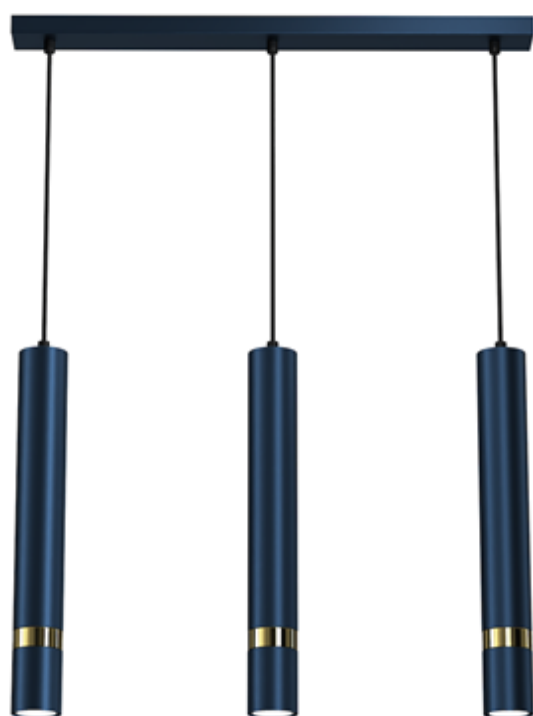

Lampa wisząca JOKER NAVY BLUE/GOLD 3xGU10

5902693777267

MLP7726

Cechy

GRANATOWY IP20
/ ZŁOTY

3xGU10

3.37kg

Gł.:80mm

Szer.:600mm

OPIS

Kolekcja JOKER – oświetlenie w nowoczesnym stylu

Nowa odsłona kolekcji JOKER to propozycja idealna dla miłośników minimalistycznych rozwiązań w modnych tonacjach kolorystycznych. W serii tej znalazła się bogata gama różnorodnych modeli, pozwalająca na stworzenie spójnego projektu oświetlenia w jednym pomieszczeniu lub całym domu.

Kolekcja JOKER - elegancja i funkcjonalność dla każdego

Kolekcja lamp JOKER polskiej marki MiLAGRO wyróżnia się prostymi, minimalistycznymi kloszami w formie walców o różnej wielkości. W przypadku lamp wiszących są one długie i smukłe (42,5 cm), natomiast w lampach sufitowych, podłogowych, nocnych i kinkietach mają formę reflektorków o długości 9,5 cm. Wszystkie klosze i ramiona wykonane są z najwyższej jakości metalu, dzięki czemu lampy nie tylko prezentują się stylowo, ale także są nadzwyczaj wytrzymałe.

Lampy przystosowane są do źródeł światła typu GU10.

W skład kolekcji lamp JOKER wchodzi następujące modele:

- Kinkiet zielono-złoty MLP7717
- Lampa sufitowa zielono-złota, podwójna MLP7718
- Lampa sufitowa zielono-złota, potrójna MLP7719
- Lampa wisząca zielono-złota, pojedyncza MLP7720
- Lampa wisząca zielono-złota, potrójna MLP7721
- Kinkiet granatowo-złoty MLP7722
- Lampa sufitowa granatowo-złota, podwójna MLP7723
- Lampa sufitowa granatowo-złota, potrójna MLP7724
- Lampa wisząca granatowo-złota, pojedyncza MLP7725