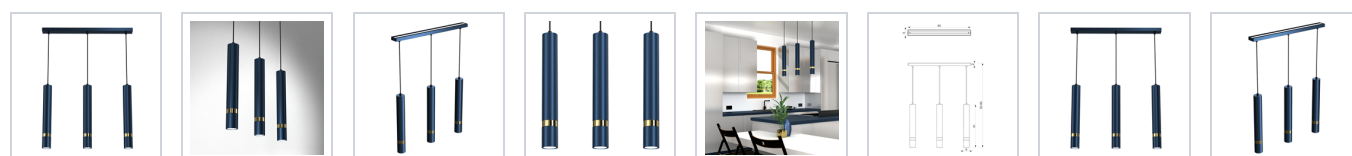

Lampa wisząca JOKER NAVY BLUE/GOLD 3xGU10

5902693777267

MLP7726

Cechy

GRANATOWY IP20
/ ZŁOTY

3xGU10

3.37kg

Gł.:80mm

Szer.:600mm

OPIS

Kolekcja JOKER – oświetlenie w nowoczesnym stylu

Nowa odsłona kolekcji JOKER to propozycja idealna dla miłośników minimalistycznych rozwiązań w modnych tonacjach kolorystycznych. W serii tej znalazła się bogata gama różnorodnych modeli, pozwalająca na stworzenie spójnego projektu oświetlenia w jednym pomieszczeniu lub całym domu.

Do wyboru są niewielkie kinkiety, smukłe lampy wiszące i praktyczne lampy sufitowe z różną liczbą źródeł światła, a także lampy podłogowe i nocne. Aby jeszcze bardziej uatrakcyjnić kolekcję i zwiększyć jej potencjał aranżacyjny, każdy z modeli dostępny jest w kilku wariantach kolorystycznych. W zależności od upodobań można postawić na granat lub butelkową zielen ze złotymi akcentami, albo wariant łączący biel lub czern z chromem bądź złotem. Modele w mocnych, zdecydowanych barwach świetnie będą prezentowały się w jasnych wnętrzach, przełamanych dodatkami z takiej samej gamy kolorystycznej, np. granatowymi i zielonymi poduszkami czy zasłonami. Białe i czarne lampy wpiszą się natomiast w klimat każdego pomieszczenia – zarówno nowoczesnego, loftowego, jak i glamour.

Kolekcja JOKER - elegancja i funkcjonalność dla każdego

Kolekcja lamp JOKER polskiej marki MiLAGRO wyróżnia się prostymi, minimalistycznymi kloszami w formie walców o różnej wielkości. W przypadku lamp wiszących są one długie i smukłe (42,5 cm), natomiast w lampach sufitowych, podłogowych, nocnych i kinkietach mają formę reflektorków o długości 9,5 cm. Wszystkie klosze i ramiona wykonane są z najwyższej jakości metalu, dzięki czemu lampy nie tylko prezentują się stylowo, ale także są nadzwyczaj wytrzymałe.