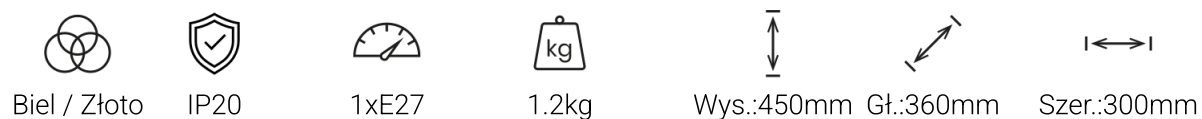

Lampka biurkowa Felix Biały/Złoty 1xE27

5902693777069
MLP7706

Cechy

OPIS

Kolekcja lamp FELIX – szlachetna odmiana industrializmu

Nowa, wyjątkowa kolekcja lamp FELIX polskiej marki MiLAGRO to prawdziwa gratka dla miłośników eklektycznych przestrzeni i niebanalnych akcesoriów we wnętrzach. W skład tej rodziny wchodzi 5 modeli oświetlenia – kinkiet, lampa sufitowa, pojedyncza i podwójna lampa wisząca oraz lampka biurkowa – w trzech różnych wariantach kolorystycznych. Do wyboru jest klasyczna biel, szlachetny granat i niezwykle modna butelkowa zieleń, zawsze ze stylowymi, złotymi akcentami.