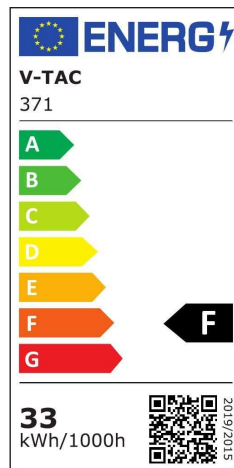

Jedna marka – tysiące rozwiązań...

Oprawa 33W LED V-TAC Track Light SAMSUNG CHIP CRI90+ Czarna VT-433 3000K 2800lm 5 Lat Gwarancji SKU 371 EAN 3800157635462 VT-433

Produkty powiązane (SKU): 368, 369, 370, 372, 373

Specyfikacja

Moc	33W
Strumień (lm)	2800 lm
Barwa światła	Ciepła
Temperatura barwowa	3000K
Kąt świecenia	24-60° Regulowany
Napięcie	230V
Symbol	371
Kod kreskowy EAN	3800157635462
Kod produktu	VT-433
Seria	Szynoprzewody oświetleniowe
Klasa energetyczna	A++
Trzonek	Oprawa zintegrowana LED
Typ modułu LED	SAMSUNG
Czas życia	30000g
Napięcie wejściowe	220-240V
Częstotliwość	50/60Hz
Współczynnik mocy	>0,5
CRI	90+
Materiał	Aluminium
Kolor obudowy	Czarny
Typ	Oświetlenie wnętrz
Ściemnianie	NIE
Klasa szczelności	IP20
Czas zapłonu 100%	0.001s (natychmiast)
Stabilność kolorów	<6
Dekl. Intens. w Kandelach	20392.9 Cd Max.
Ilość cykli wł/wył	>15000
Warunki pracy	-20st +45st
Rozmiar	170x230x240mm
Waga produktu	1,3
Objętość	0,008624
Certyfikaty	CE, EMC, ROHS
Marka	V-TAC
Gwarancja	5 Lat
Wydajność lm/W	85 lm/W
Ilość na palecie	150
Opakowanie zbiorcze	10
ETIM	EC001959
Kod CN	9405 10 40