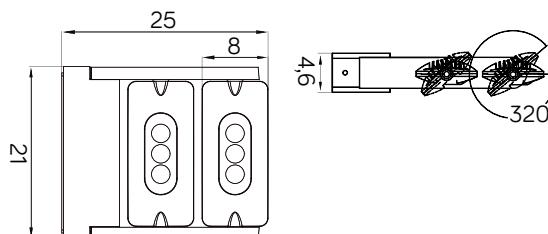

RADIUS

KOD / CODE: 6144S-2

Oprawa oświetleniowa elewacyjna
/ Wall lighting fixture

DANE TECHNICZNE / TECHNICAL DATA

Źródło światła: 6 x LED CREE XPE, 18 W

/ Light source

Strumień świetlny: 1210 lm

/ Luminous flux

Barwa światła: 4100 K

/ Color temperature

MATERIAŁ / MATERIAL

Korpus / Body

- odlew aluminiowy / die-cast aluminum

Szybki / Glass

- szkło hartowane / tempered glass

Wysokiej jakości lakier proszkowy;
półmat struktura, odporny na warunki
atmosferyczne/ High quality powder varnish, semi-matte
structure, resistant to weather conditions

INFORMACJE / INFORMATION

Posiada ruchome obrotowe głowice
pozwalające ukierunkować strumień światła
/ Contains a movable rotating head allowing to direct
luminous flux.

KOLOR / COLOUR

srebrny
/ silver

Wymiary podane są w centymetrach / Dimensions are given in centimeters.