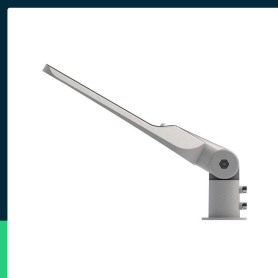

Oprawa Uliczna LED V-TAC SAMSUNG CHIP z regulacją i czujnikiem światła 150W 120Lm/W VT-169ST-S 4000K 16500lm 5 Lat Gwarancji

SKU 20436 EAN 3800157678124 VT-169ST-S

Produkty powiązane (SKU): 20437

SPECYFIKACJA TECHNICZNA

Moc	150W	Częstotliwość	50/60Hz	Waga produktu	2,89
Strumień (lm)	16500 lm	Współczynnik mocy	>0,9	Certyfikaty	CE, EMC, ROHS
Barwa światła	Neutralna	CRI	70+	Marka	V-TAC
Temperatura barwowa	4000K	Materiał	Aluminium	Gwarancja	5 Lat
Kąt świecenia	100°	IK	IK08	Wydajność lm/W	110 lm/W
Napięcie	230V	Kolor obudowy	Szary	Opakowanie zbiorcze	1
Symbol	20436	Typ	Z adaptorem i czujnikiem światła	ETIM	EC000062
Kod kreskowy EAN	3800157678124	Ściemnianie	NIE	Kod CN	8539 51 00
Kod produktu	VT-169ST-S	Klasa szczelności	IP65	EPREL	1220496
Seria	Oświetlenie uliczne	Typ czujnika	Czujnik światła		
Klasa energetyczna	E	Czas zapłonu	0.001s (natychmiast)		
Trzonek	Oprawa zintegrowana LED	Ilość cykli wł/wył	>15000		
Typ modułu LED	SAMSUNG	Warunki pracy	-20st +40st		
Czas życia	25000g	Zgodność	Może pracować z czujnikami ruchu		
Napięcie wejściowe	AC:120-240V	Rozmiar	628x203x99mm		