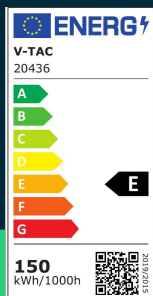

Oprawa Uliczna LED V-TAC SAMSUNG CHIP z regulacją i czujnikiem światła 150W 120Lm/W VT-169ST-S 4000K 16500lm 5 Lat Gwarancji

SKU 20436 EAN 3800157678124 VT-169ST-S

Produkty powiązane (SKU): 20437

SPECYFIKACJA TECHNICZNA

Moc	150W	Częstotliwość	50/60Hz	Waga produktu	2,89
Strumień (lm)	16500 lm	Współczynnik mocy	>0,9	Certyfikaty	CE, EMC, ROHS
Barwa światła	Neutralna	CRI	70+	Marka	V-TAC
Temperatura barwowa	4000K	Materiał	Aluminium	Gwarancja	5 Lat
Kąt świecenia	100°	IK	IK08	Wydajność lm/W	110 lm/W
Napięcie	230V	Kolor obudowy	Szary	Opakowanie zbiorcze	1
Symbol	20436	Typ	Z adaptorem i czujnikiem światła	ETIM	EC000062
Kod kreskowy EAN	3800157678124	Ściemnianie	NIE	Kod CN	8539 51 00
Kod produktu	VT-169ST-S	Klasa szczelności	IP65	EPREL	1220496
Seria	Oświetlenie uliczne	Typ czujnika	Czujnik światła		
Klasa energetyczna	E	Czas zapłonu	0.001s (natychmiast)		
Trzonek	Oprawa zintegrowana LED	Ilość cykli wł/wył	>15000		
Typ modułu LED	SAMSUNG	Warunki pracy	-20st +40st		
Czas życia	25000g	Zgodność	Może pracować z czujnikami ruchu		
Napięcie wejściowe	AC:120-240V	Rozmiar	628x203x99mm		