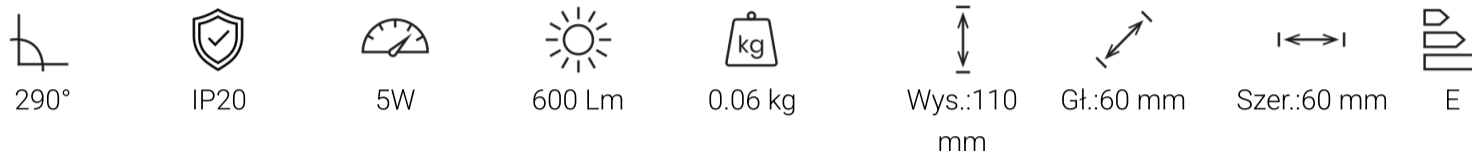

Żarówka Filamentowa LED 5W A60 E27 Barwa: Ciepła

5902693778080

EKZF7808

Cechy

OPIS

Żarówka dekoracyjną o bardzo przyjemnej w odbiorze ciepłej barwie, jej temperatura barwowa wynosi 2700K. Wartość strumienia świetlnego plasuje się na poziomie 600 lumenów. Model ten nie jest przystosowany do współpracy ze ściemniaczem. Żarówka jest modelem ledowym o mocy równej 5W i znamionowym napięciu zasilania wynoszącym 230V. Odpowiednio wkomponowana we wnętrze może stać się istotnym elementem wystroju. Ażurowe, druciane lub przezroczyste klosze doskonale wyeksponują jej nietuzinkowy wygląd, a przydmyone szkło zapewni klimatyczne światło.