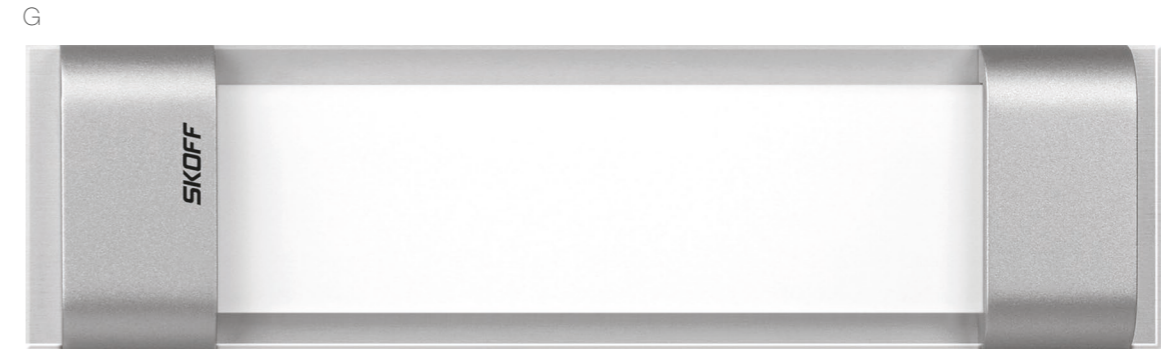

# RUMBA

LED luminaire / Oprawa LED / LED-Leuchte

Assembly / Montaż / Montage

→ **B** - Rumba Stick (G)

Foto  
1:1

Rumba is an architectural LED luminaire. With its small size, subtle and modern design, it is the perfect choice as back-light for stairs, staircases, cabinet fronts.

Rumba to architektoniczna oprawa LED. Niewielkie gabaryty, subtelny i nowoczesny design sprawiają iż doskonale nadaje się do podświetlania schodów, podstopnic, cokołów meblowych.

Rumba ist eine architektonische LED-Leuchte. Durch ihre kleine Größe, subtiles und modernes Design eignet sie sich hervorragend für die Beleuchtung der Treppen, Setzstufen, Möbelsockel.