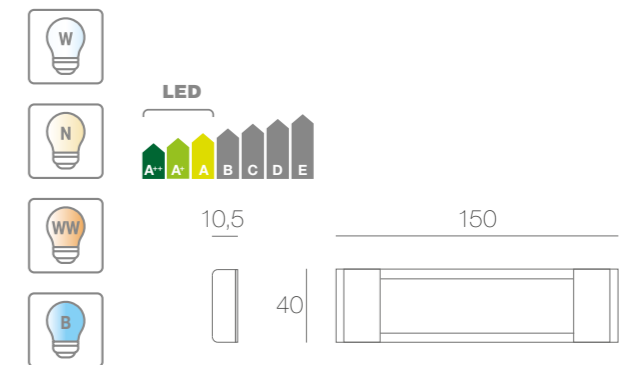

# RUMBA

LED luminaire / Oprawa LED / LED-Leuchte

Assembly / Montaż / Montage

→ **B** - Rumba Stick (G)

Foto  
1:1

Rumba is an architectural LED luminaire. With its small size, subtle and modern design, it is the perfect choice as back-light for stairs, staircases, cabinet fronts.

Rumba to architektoniczna oprawa LED. Niewielkie gabaryty, subtelny i nowoczesny design sprawiają iż doskonale nadaje się do podświetlania schodów, podstopnic, cokołów meblowych.

Rumba ist eine architektonische LED-Leuchte. Durch ihre kleine Größe, subtiles und modernes Design eignet sie sich hervorragend für die Beleuchtung der Treppen, Setzstufen, Möbelsockel.

|         |  |         |      |      |
|---------|--|---------|------|------|
| 0,8 W   | <ul style="list-style-type: none"> <li>● 6000 K</li> <li>● 4000 K</li> <li>● 3000 K</li> <li>● BLUE</li> </ul> | 10 V DC | IP20 | IP66 |
| Ra > 80 | <ul style="list-style-type: none"> <li>● 28 lm*</li> <li>● 28 lm*</li> <li>● 27 lm*</li> </ul>                 | LED     | III  | CE   |