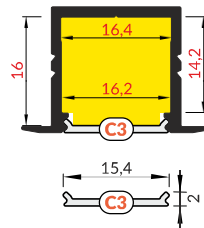

COVERS / KLOSZE

B slide cover
colours: transparent, frosted, opal
material: PC, PP, PP

klosz B wsuwany
kolory: transparentny, szron, mleczny
materiał: PC, PP, PP

Note! Dimensions of the space to install LED source
Uwaga! Wymiary przestrzeni do zamontowania źródła LED

C3 click cover
colours: transparent, opal **NEW**
material: PMMA

klosz C3 klik
kolory: transparentny, mleczny
materiał: PMMA