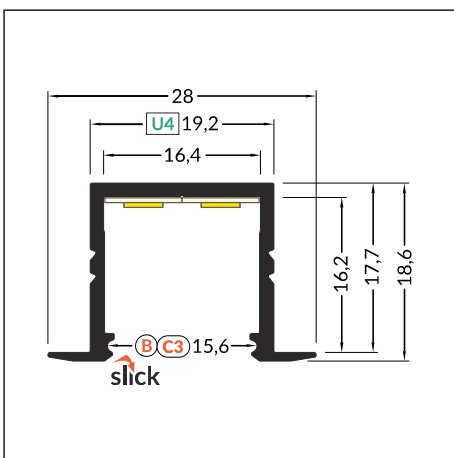

### EKONOMICZNY PROFIL WPUSTOWY DO TAŚM 16 mm

- SLICK socket - easy assembly technology
- various ways of mounting
- continuous line of light (when using LED strip 120 P/m and opal cover)
- maximum width of LED strip: 16 mm
- gniazdo SLICK - prosty montaż klosza
- rozmaite sposoby montażowe
- ciągła linia światła (przy zastosowaniu taśmy 120 P/m i klosza mlecznego)
- maksymalna szerokość taśmy LED: 16 mm

## SIMILAR IN THE OFFER / PODOBNE W OFERCIE

SMART16  
BC3/U4

SMART-IN10  
AC2/Z

BEGTIN12  
J/S

GROOVE14  
EF/TY

LINEA-IN20  
EF/U7

- B** slide cover  
klosz B wsuwany
- C3** click cover  
klosz C3 klik
- U4**<sup>1</sup> U4 mounting plate  
uchwyt U4
- U4**<sup>2</sup> cone U4 mounting plate  
uchwyt U4 cone
- U4**<sup>3</sup> spring U4 mounting plate  
uchwyt U4 sprężyna

INDEX = 1 pc, length 2000 mm  
package > check the pricelist  
INDEKS = 1 szt., długość 2000 mm  
opakowanie > patrz cennik

white painted / biały malowany  
F6000201

anodized / anodowany  
F6000220

raw aluminium / surowe aluminium  
F6000200

Available lengths: 1000 mm, 2000 mm, 3000 mm, 4000 mm.  
The standard profile length tolerance is +20 mm.  
More details >> 1.08.

Dostępne długości: 1000 mm, 2000 mm, 3000 mm, 4000 mm.  
Standardowa tolerancja długości profili wynosi: +20 mm.  
Więcej informacji >> 1.08.