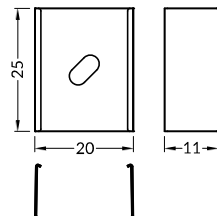

INDEX = 1 pc, length 2000 mm  
package > check the pricelist  
INDEKS = 1 szt., długość 2000 mm  
opakowanie > patrz cennik

white painted / biały malowany  
F6000201

anodized / anodowany  
F6000220

raw aluminium / surowe aluminium  
F6000200

## ENDINGS / ZAŚLEPKI

**SMART-IN16 ending with hole**  
colours: white, silver, black, grey  
material: ABS

zaślepka SMART-IN16 z otworem  
kolory: biały, srebrny, czarny, szary  
materiał: ABS

**INDEX = 10 sets = 20 pcs**  
package > check the pricelist  
**INDEKS = 10 kpl = 20 szt.**  
opakowanie > patrz cennik

## MOUNTINGS / MOCOWANIA

**U4 mounting plate**  
colours: white, inox  
material: stainless steel

uchwyt U4  
kolory: biały, inox  
materiał: stal nierdzewna

white / biały  
**F1970001**

inox / inox  
**F1970019**