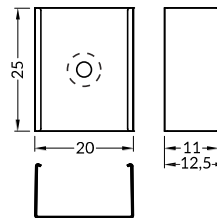

white / biały
F1980001

inox / inox
F1980019