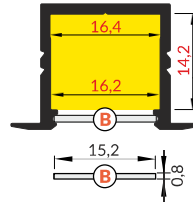

COVERS / KLOSZE

B slide cover
colours: transparent, frosted, opal
material: PC, PP, PP

klosz B wsuwany
kolory: transparentny, szron, mleczny
materiał: PC, PP, PP

Note! Dimensions of the space to install LED source
Uwaga! Wymiary przestrzeni do zamontowania źródła LED

C3 click cover
colours: transparent, opal **NEW**
material: PMMA

klosz C3 klik
kolory: transparentny, mleczny
materiał: PMMA