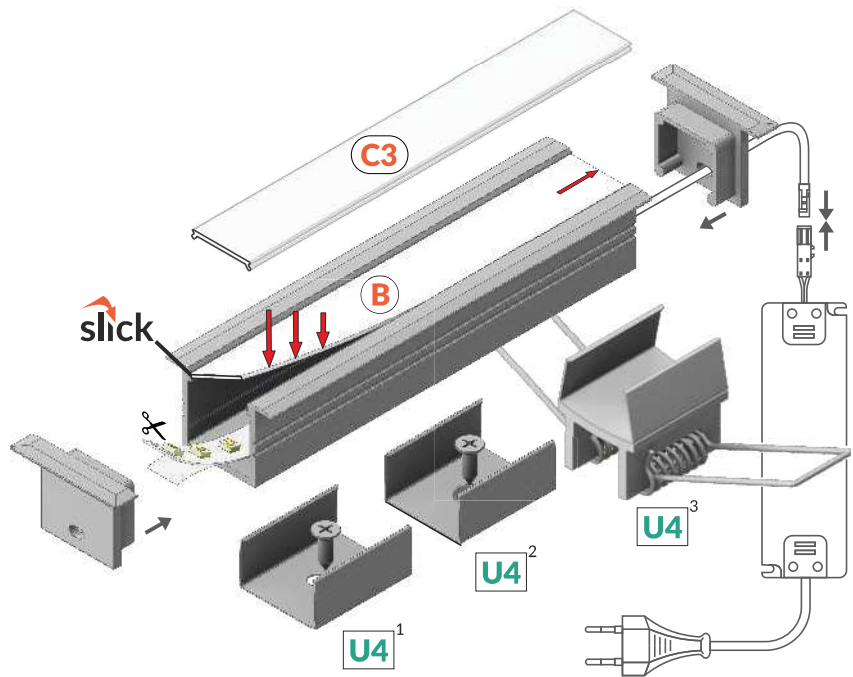

### EKONOMICZNY PROFIL WPUSTOWY DO TAŚM 16 mm

- SLICK socket - easy assembly technology
- various ways of mounting
- continuous line of light (when using LED strip 120 P/m and opal cover)
- maximum width of LED strip: 16 mm
- gniazdo SLICK - prosty montaż klosza
- rozmaite sposoby montażowe
- ciągła linia światła (przy zastosowaniu taśmy 120 P/m i klosza mlecznego)
- maksymalna szerokość taśmy LED: 16 mm

## SIMILAR IN THE OFFER / PODOBNE W OFERCIE

SMART16  
BC3/U4

SMART-IN10  
AC2/Z

BEGTIN12  
J/S

GROOVE14  
EF/TY

LINEA-IN20  
EF/U7

- B** slide cover  
klosz B wsuwany
- C3** click cover  
klosz C3 klik
- U4**<sup>1</sup> U4 mounting plate  
uchwyt U4
- U4**<sup>2</sup> cone U4 mounting plate  
uchwyt U4 cone
- U4**<sup>3</sup> spring U4 mounting plate  
uchwyt U4 sprężyna

Available lengths: 1000 mm, 2000 mm, 3000 mm, 4000 mm.  
The standard profile length tolerance is +20 mm.  
More details >> 1.08.

Dostępne długości: 1000 mm, 2000 mm, 3000 mm, 4000 mm.  
Standardowa tolerancja długości profili wynosi: +20 mm.  
Więcej informacji >> 1.08.