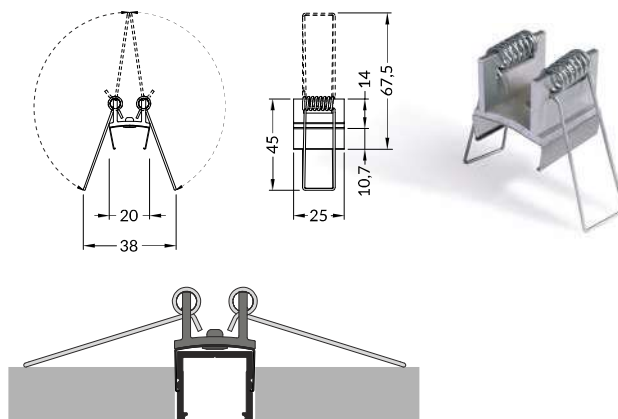

**cone U4 mounting plate**  
colours: white, inox  
material: stainless steel

uchwyt U4 cone  
kolory: biały, inox  
materiał: stal nierdzewna

white / biały  
**F1980001**

inox / inox  
**F1980019**

## MOUNTINGS / MOCOWANIA

spring **U4** mounting plate  
colours: inox  
material: stainless steel

uchwyt **U4** sprężyna  
kolory: inox  
materiał: stal nierdzewna

INDEX = 1 set = 2 pcs  
package > check the pricelist  
INDEKS = 1 kpl = 2 szt.  
opakowanie > patrz cennik