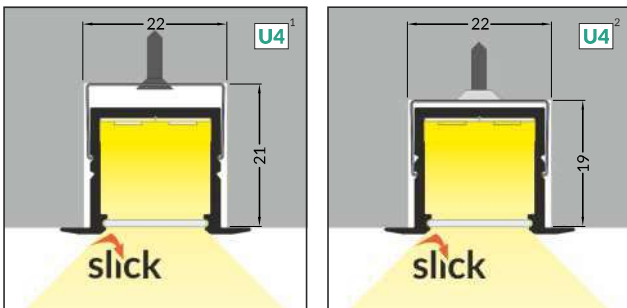

### EKONOMICZNY PROFIL WPUSTOWY DO TAŚM 16 mm

- SLICK socket - easy assembly technology
- various ways of mounting
- continuous line of light (when using LED strip 120 P/m and opal cover)
- maximum width of LED strip: 16 mm
- gniazdo SLICK - prosty montaż klosza
- rozmaite sposoby montażowe
- ciągła linia światła (przy zastosowaniu taśmy 120 P/m i klosza mlecznego)
- maksymalna szerokość taśmy LED: 16 mm

## SIMILAR IN THE OFFER / PODOBNE W OFERCIE

SMART16  
BC3/U4

SMART-IN10  
AC2/Z

BEGTIN12  
J/S

GROOVE14  
EF/TY

LINEA-IN20  
EF/U7

- B** slide cover  
klosz B wsuwany
- C3** click cover  
klosz C3 klik
- U4**<sup>1</sup> U4 mounting plate  
uchwyt U4
- U4**<sup>2</sup> cone U4 mounting plate  
uchwyt U4 cone
- U4**<sup>3</sup> spring U4 mounting plate  
uchwyt U4 sprężyna