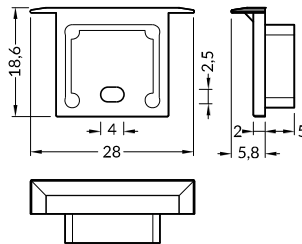

INDEX = 10 sets = 20 pcs
package > check the pricelist
INDEKS = 10 kpl = 20 szt.
opakowanie > patrz cennik

white / biały
F6009901

silver / srebrny
F6009940

grey / szary
F6009922

MOUNTINGS / MOCOWANIA

U4 mounting plate
colours: white, inox
material: stainless steel

uchwyt U4
kolory: biały, inox
materiał: stal nierdzewna