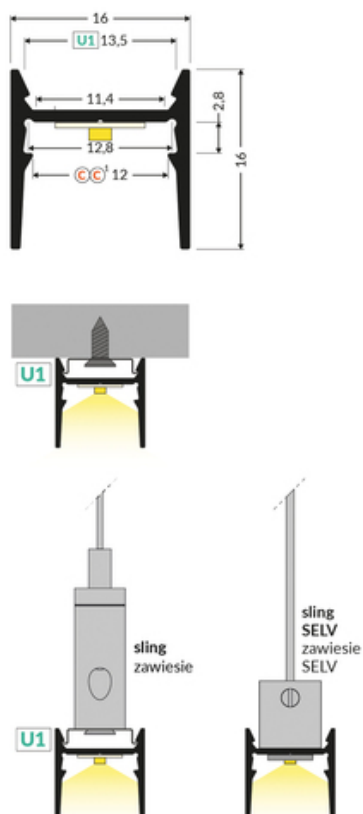

PROFIL LED COZY12 C/U1 2000 ALU.SUR.

	 <p>Wzory przemysłowe EU</p>  <p>CE</p>  <p>Wyprodukowane w Polsce</p>	 <p>Kup produkt</p>
---	---	--

Informacje podstawowe

Indeks: L7000200 EAN: 5901597297222 Materiał: aluminium Kolor: aluminium surowe Długość [mm]: 2000 Waga [kg]: 0.292 Producent: TOPMET Kraj pochodzenia, wytworzenia: PL	Jednostka miary: szt. Opakowanie zbiorcze [szt]: 40 Typ opakowania zbiorczego: pakiet Waga produktu z opakowaniem zbiorczym [kg]: 11.68
--	--

DOSTĘPNE WARIANTY

2000 mm, 4050 mm

Dopasowane elementy

KLOSZE DO PROFILI LED

 <p>klosz C klik 2000 transparentny index: 76330000</p>	 <p>klosz C klik 2000 mleczny index: 76330038</p>	 <p>klosz C klik 2000 czarny index: 76330041</p>
 <p>klosz C klik 20m rolka mleczny /op index: 76360038S</p>	 <p>klosz C soczewka 2000 transparentny gen2 index: 76810016</p>	