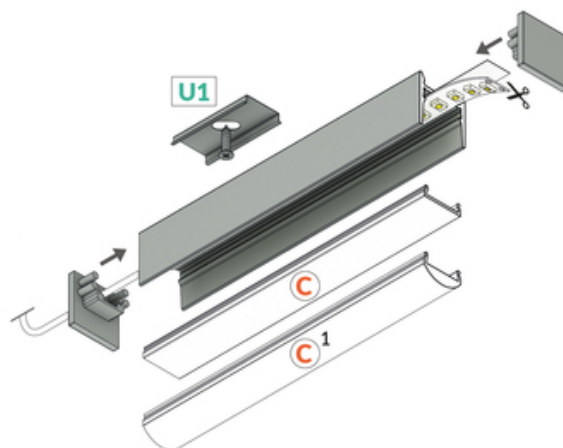

PROFIL LED COZY12 C/U1 2000 ALU.SUR.

	 <p>Wzory przemysłowe EU</p>  <p>CE</p>  <p>Wyprodukowane w Polsce</p>	 <p>Kup produkt</p>
---	---	--

Informacje podstawowe

Indeks: L7000200 EAN: 5901597297222 Materiał: aluminium Kolor: aluminium surowe Długość [mm]: 2000 Waga [kg]: 0.292 Producent: TOPMET Kraj pochodzenia, wytworzenia: PL	Jednostka miary: szt. Opakowanie zbiorcze [szt]: 40 Typ opakowania zbiorczego: pakiet Waga produktu z opakowaniem zbiorczym [kg]: 11.68
--	--

DOSTĘPNE WARIANTY

2000 mm, 4050 mm

Dopasowane elementy

KLOSZE DO PROFILI LED

 <p>klosz C klik 2000 transparentny index: 76330000</p>	 <p>klosz C klik 2000 mleczny index: 76330038</p>	 <p>klosz C klik 2000 czarny index: 76330041</p>
 <p>klosz C klik 20m rolka mleczny /op index: 76360038S</p>	 <p>klosz C soczewka 2000 transparentny gen2 index: 76810016</p>	