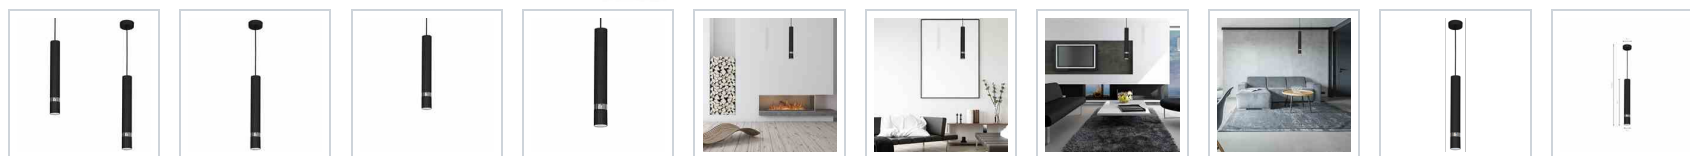

Lampa wisząca JOKER BLACK/ CHROME 1xGU10

5902693766520

MLP1413

Cechy

CZARNY

IP20

1xGu10

1.06kg

Gł.:80mm

Szer.:80mm

OPIS

Lampy JOKER – szlachetne oblicze minimalizmu

Elegancka kolekcja lamp JOKER polskiej marki MiLAGRO to propozycja, która przyciąga spojrzenia umiejętnym połączeniem prostych, wąskich kloszy w kształcie walca ze szlachetnymi detalami. Ich cechą wspólną jest prosta, geometryczna forma kloszy, a także kolorystyka, oparta na czerni i bieli ze złotymi, chromowanymi lub drewnianymi elementami ozdobnymi. Kolekcja JOKER liczy 10 modeli, jednak biorąc pod uwagę różnorodność kolorystyczną oznacza to aż 44 fantastyczne propozycje. Kolekcja lamp JOKER zaprojektowana została z myślą nowoczesnych przestrzeniach, w których eleganckie detale doskonale harmonizują z minimalistyczną całością. W skład tej linii wchodzi długie zwisy z jednym, trzema lub pięcioma źródłami światła, kinkiety w formie niewielkich reflektorków, a także lampy sufitowe, takie jak żyrandol typu pająk z pięcioma ramionami oraz niewielkie, przypominające reflektory klosze na podłużnych listwach bądź kwadratowych podstawach. W przypadku dwóch ostatnich opcji do wyboru są lampy, zawierające od dwóch do ośmiu źródeł światła.