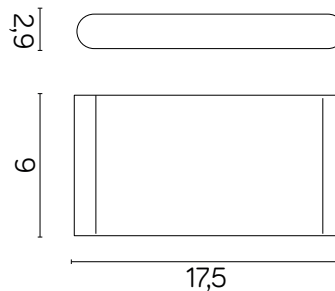

SLIM

KOD / CODE: M1016 BL

Oprawa oświetleniowa elewacyjna
/ Wall lighting fixture

DANE TECHNICZNE / TECHNICAL DATA

Źródło światła: 2 x 30 SMD LED, 11 W

/ Light source

Strumień świetlny: 1250 lm

/ Luminous flux

Barwa światła: 3000 K

/ Color temperature

MATERIAŁ / MATERIAL

Korpus / Body

- odlew aluminiowy / die-cast aluminum

Szybki / Glass

- szkło przezroczyste / transparent glass

Wysokiej jakości lakier proszkowy;
półmat struktura, odporny na warunki
atmosferyczne/ High-quality powder lacquer, se mi-matte
structure, resistant to weather conditions

KOLOR / COLOUR

czarny
/ black

Dwukierunkowe źródło światła

/ Bidirectional light source

Wymiary podane są w centymetrach / Dimensions are given in centimeters.