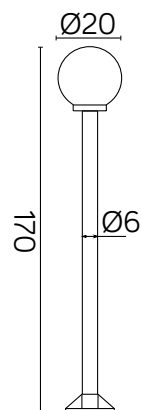

## KULE 60

KOD / CODE: 5002/1/K 200 OP

KOD / CODE: 5002/1/K 200 FU

Oprawa oświetleniowa elewacyjna  
/ Wall lighting fixture

## Klosz / Globe

- szkło akrylowe (PMMA)  
/ polymethacrylate (PMMA)

## PODZESPOŁY / COMPONENTS

- oprawka żarówki E27 4A, 250 V  
/ light bulb holder
- przewód przyłączeniowy 0,5 mm<sup>2</sup>  
/ connection cable
- koszulki termokurczliwe / heat shrink

## KLOSZE / GLOBES

OP  
Biały  
/ whiteFU  
Przeźroczysto-przydymiony  
/ smoked, transparent

podstawa / base

Wymiary podane są w centymetrach / Dimensions are given in centimeters.