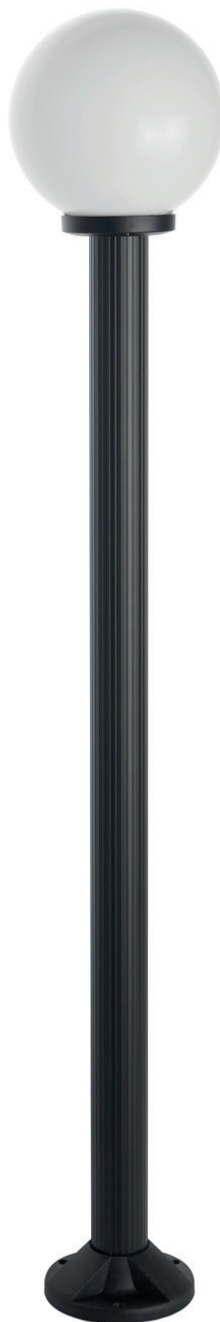

KULE 60

KOD / CODE: 5002/1/K 200 OP

KOD / CODE: 5002/1/K 200 FU

Oprawa oświetleniowa elewacyjna
/ Wall lighting fixture

DANE TECHNICZNE / TECHNICAL DATA

Źródło światła: E27, 3 x max 60 W

/ Light source

MATERIAŁ / MATERIAL

Podstawa / Base

- wzmocniony termoplastik
  / strengthened thermoplastic

Rura / Tube

- stal galwanizowana
  pokryta termoplastikiem
  / galvanized steel coated with thermoplastic

Klosz / Globe

- szkło akrylowe (PMMA)
  / polymethacrylate (PMMA)

PODZESPOŁY / COMPONENTS

- oprawka żarówki E27 4A, 250 V
  / light bulb holder
- przewód przyłączeniowy 0,5 mm²
  / connection cable
- koszulki termokurczliwe / heat shrink

KOLOR / COLOUR

czarny
/ black

KLOSZE / GLOBES

OP
Biały
/ white

FU
Przeźroczysto-przydymiony
/ smoked, transparent

podstawa / base

Wymiary podane są w centymetrach / Dimensions are given in centimeters.