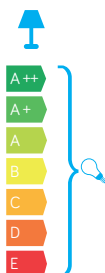

KULE 60

KOD / CODE: 5002/1/K 200 OP

KOD / CODE: 5002/1/K 200 FU

Oprawa oświetleniowa elewacyjna
/ Wall lighting fixture

DANE TECHNICZNE / TECHNICAL DATA

Źródło światła: E27, 3 x max 60 W

/ Light source

MATERIAŁ / MATERIAL

Podstawa / Base

- wzmocniony termoplastik
  / strengthened thermoplastic

Rura / Tube

- stal galwanizowana
  pokryta termoplastikiem
  / galvanized steel coated with thermoplastic

Klosz / Globe

- szkło akrylowe (PMMA)
  / polymethacrylate (PMMA)

PODZESPOŁY / COMPONENTS

- oprawka żarówki E27 4A, 250 V
  / light bulb holder
- przewód przyłączeniowy 0,5 mm²
  / connection cable
- koszulki termokurczliwe / heat shrink

KOLOR / COLOUR

czarny
/ black

KLOSZE / GLOBES

OP
Biały
/ white

FU
Przeźroczysto-przydymiony
/ smoked, transparent