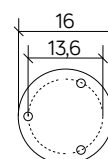

podstawa / base