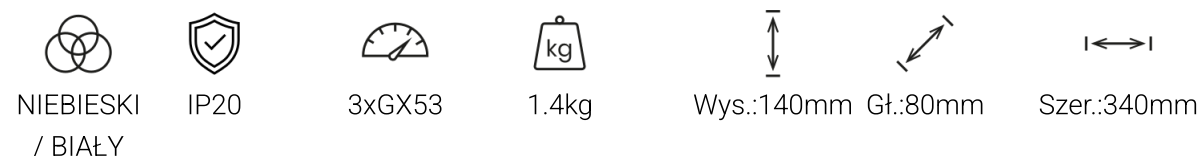

Lampa sufitowa Dixie 3xGX53 Niebieski/Biały

5902693776062
MLP7606

Cechy

OPIS

Kolekcja lamp DIXIE – minimalizm w efektywnym wydaniu Wyjątkowa, niezwykle nowoczesna i minimalistyczna kolekcja lamp DIXIE przypadnie do gustu miłośnikom dopełniających się zestawów oświetleniowych. W skład tej serii produktów wchodzi aż 10 modeli w 4 tonacjach kolorystycznych (białej, czarnej, błękitnej i różowej), dzięki czemu bez trudu można stworzyć harmonijną kompozycję w całym domu. Do wyboru są niewielkie, jednokierunkowe oprawy sufitowe z kloszami w formie walca, a także reflektorki, w których kąt padania światła można dowolnie modyfikować. Każdy z tych wariantów dodatkowo dostępny jest z różną liczbą punktów świetlnych – od jednego do pięciu. Niewielkie lampy z kolekcji DIXIE polskiej marki MiLAGRO to gratka dla osób, które chciałyby mieć jeden rodzaj oświetlenia we wnętrzach, urządzonych w różnej kolorystyce. Subtelne, minimalistyczne oprawy pasują do każdego stylu aranżacyjnego, dlatego też właśnie barwa ma kluczowe znaczenie dla miejsca ich zastosowania. Lampy w wyrazistej, czarnej tonacji świetnie wpiszą się w nowoczesne i loftowe przestrzenie, gdzie będą świetnym uzupełnieniem dla surowych ścian i metalowych mebli. Białe oprawy i reflektorki harmonijnie wtopią się w klimat sypialni i salonu w stylu glamour, a także biura, urządzonego w duchu high-tech. Modele lamp DIXIE w barwie różowej i błękitnej będą z kolei fantastycznym wyborem do pokoju dziecięcego, zapewniając maluchom odpowiedni poziom jasności podczas zabawy i nauki. Lampy z kolekcji DIXIE – uniwersalna propozycja dla każdego. Nowoczesne lampy z kolekcji DIXIE łączą w sobie fantastyczny design z najwyższą jakością wykonania. Dzięki temu można mieć pewność, że będą cieszyć oko przez wiele długich lat i czas nie odcisnie na nich niekorzystnego piętna. Długą żywotność lamp zapewnia też zastosowanie w nich żarówek LED typu GX53.