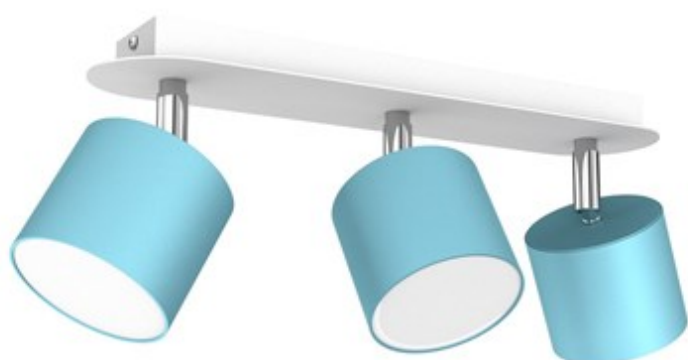

Lampa sufitowa Dixie 3xGX53 Niebieski/Biały

5902693776062
MLP7606

Cechy

OPIS

Kolekcja lamp DIXIE – minimalizm w efektywnym wydaniu Wyjątkowa, niezwykle nowoczesna i minimalistyczna kolekcja lamp DIXIE przypadnie do gustu miłośnikom dopełniających się zestawów oświetleniowych. W skład tej serii produktów wchodzi aż 10 modeli w 4 tonacjach kolorystycznych (białej, czarnej, błękitnej i różowej), dzięki czemu bez trudu można stworzyć harmonijną kompozycję w całym domu. Do wyboru są niewielkie, jednokierunkowe oprawy sufitowe z kloszami w formie walca, a także reflektorki, w których kąt padania światła można dowolnie modyfikować. Każdy z tych wariantów dodatkowo dostępny jest z różną liczbą punktów świetlnych – od jednego do pięciu. Niewielkie lampy z kolekcji DIXIE polskiej marki MiLAGRO to gratka dla osób, które chciałyby mieć jeden rodzaj oświetlenia we wnętrzach, urządzonych w różnej kolorystyce. Subtelne, minimalistyczne oprawy pasują do każdego stylu aranżacyjnego, dlatego też właśnie barwa ma kluczowe znaczenie dla miejsca ich zastosowania. Lampy w wyrazistej, czarnej tonacji świetnie wpiszą się w nowoczesne i loftowe przestrzenie, gdzie będą świetnym uzupełnieniem dla surowych ścian i metalowych mebli. Białe oprawy i reflektorki harmonijnie wtopią się w klimat sypialni i salonu w stylu glamour, a także biura, urządzonego w duchu high-tech. Modele lamp DIXIE w barwie różowej i błękitnej będą z kolei fantastycznym wyborem do pokoju dziecięcego, zapewniając maluchom odpowiedni poziom jasności podczas zabawy i nauki. Lampy z kolekcji DIXIE – uniwersalna propozycja dla każdego. Nowoczesne lampy z kolekcji DIXIE łączą w sobie fantastyczny design z najwyższą jakością wykonania. Dzięki temu można mieć pewność, że będą cieszyć oko przez wiele długich lat i czas nie odcisnie na nich niekorzystnego piętna. Długą żywotność lamp zapewnia też zastosowanie w nich żarówek LED typu GX53.