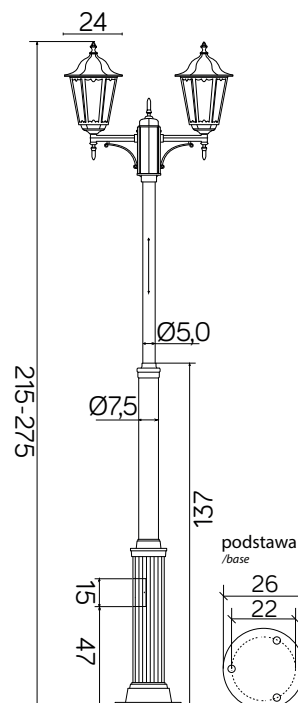

## PODZESPOŁY / COMPONENTS

- oprawka żarówki E27 4A, 250 V

/ light bulb holder

- przewód przyłączeniowy 3 x 1,5 mm<sup>2</sup>

/ connection cable

- kostki zaciskowe 2,5 A, 250 V, 2,5 mm<sup>2</sup>

/ terminal blocks

## INFORMACJE / INFORMATION

- Wyposażona w dwa klosze
- Możliwość regulacji wysokości w zakresie podanym na rysunkach z wymiarami. Wysokość opcjonalnie może być zwiększona do 4 metrów.
- Equipped with two lampshades
- Height adjustable in the range presented on the drawings with detailed measurements. Poles can be elongated up to four meters

## KOLOR / COLOUR

czarny  
/ black

Wymiary podane są w centymetrach / Dimensions are given in centimeters.