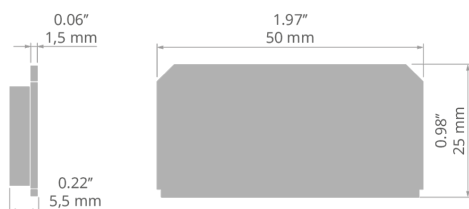

Zaślepka KOZEL-50

Nr ref C24280C02

Ref. arch 24280

PRZEZNACZENIE PRODUKTU

- zabezpieczenie wnętrza oprawy

MONTAŻ

- do profilu, na wcisk

RYSUNEK TECHNICZNY

SPECYFIKACJA TECHNICZNA

Materiał	PP
Kolor	■ szary
Kształt	prostokątny
Wysokość	25 mm

Szerokość	50 mm
Odporność na korozję	tak
Odporność na korozję przy dużym zasoleniu	tak

PROFILE POWIĄZANE > DO OŚWIETLENIA GŁÓWNEGO