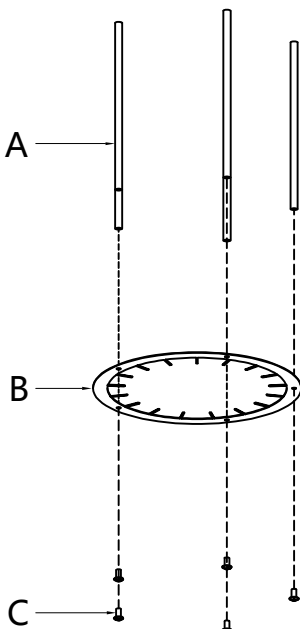

02

03

04

05

 **6xE14 MAX 40W**

06

10

07

08

09

NO.	QTY	Specification
A	5	15cm iron pipe
B	1	Ø17.6cm stainless steel
C	10	M4*0.8cm screw
D	94	2.2*12cm crystal

11

ON