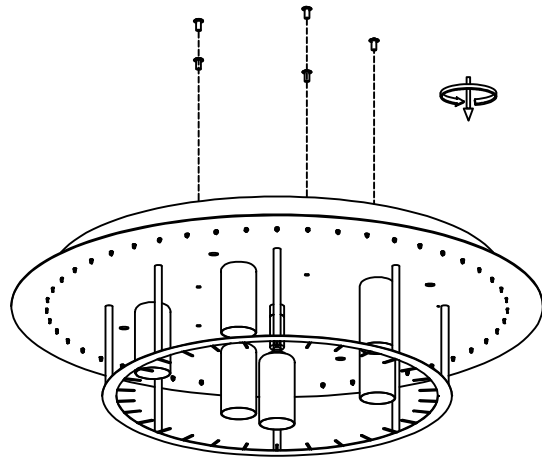

02

03

04

05

 **6xE14 MAX 40W**

06

10

07

08

09

NO.	QTY	Specification
A	5	15cm iron pipe
B	1	Ø17.6cm stainless steel
C	10	M4*0.8cm screw
D	94	2.2*12cm crystal

11

ON