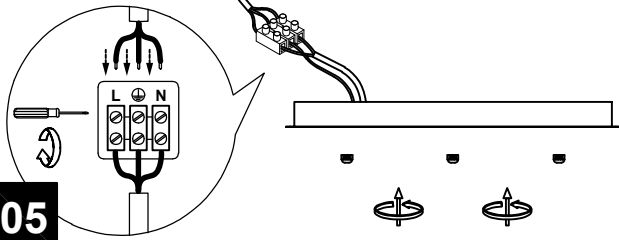

02

03

04

05

 **6xE14 MAX 40W**

06

10

07

08

09

NO.	QTY	Specification
A	5	15cm iron pipe
B	1	Ø17.6cm stainless steel
C	10	M4*0.8cm screw
D	94	2.2*12cm crystal

11

ON