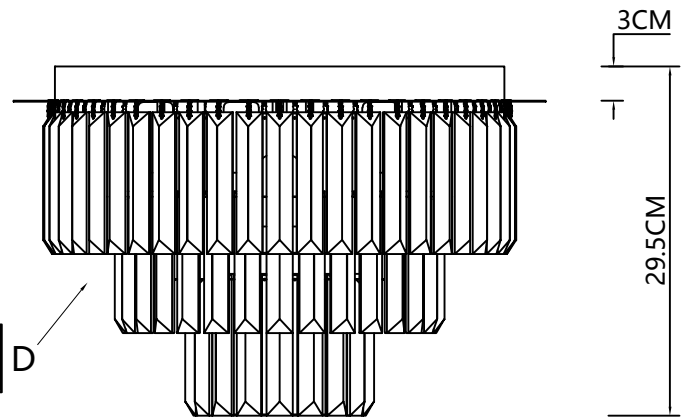

02

03

04

05

 **6xE14 MAX 40W**

06

10

07

08

09

NO.	QTY	Specification
A	5	15cm iron pipe
B	1	Ø17.6cm stainless steel
C	10	M4*0.8cm screw
D	94	2.2*12cm crystal

11

ON