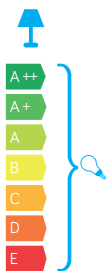

Klosz / Diffuser

- biały poliwęglan / white polycarbonate

PODZESPOŁY / COMPONENTS

- oprawka żarówki E27 4A, 250 V

/ light bulb holder

- przewód przyłączeniowy 0,5 mm²

/ connection cable

- kostki zaciskowe 1,5 mm²

/ terminal blocks

- koszulki termokurczliwe / heat shrink

KOLOR / COLOUR

inox
/ inox

Wymiary podane są w centymetrach / Dimensions are given in centimeters.