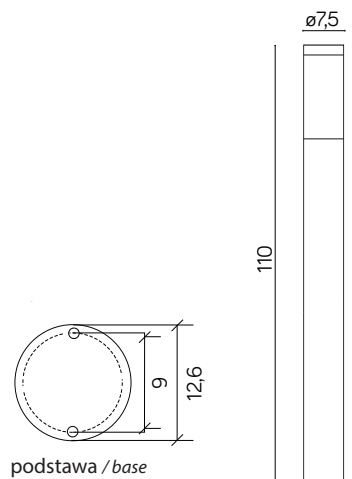

INOX

KOD / CODE: ST 022-1100

Oprawa oświetleniowa stojąca
/ Post lighting fixture

DANE TECHNICZNE / TECHNICAL DATA

Źródło światła: E27, 1 x max 40 W
/ Light source

MATERIAŁ / MATERIAL

Korpus / Body

- stal nierdzewna / stainless steel

Klosz / Diffuser

- biały poliwęglan / white polycarbonate

PODZESPOŁY / COMPONENTS

- oprawka żarówki E27 4A, 250 V

/ light bulb holder

- przewód przyłączeniowy 0,5 mm²

/ connection cable

- kostki zaciskowe 1,5 mm²

/ terminal blocks

- koszulki termokurczliwe / heat shrink

KOLOR / COLOUR

inox
/ inox

Wymiary podane są w centymetrach / Dimensions are given in centimeters.