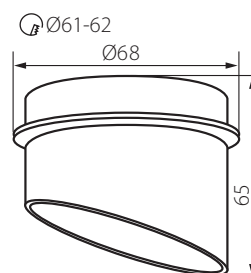

SPAG C

SPAG D

SPAG S

SPAG D

SPAG C

Kanlux

SPAG L B/G	27320	czarny-złoty / black-gold / черный-золотой
SPAG L W/G	27321	biały-złoty / white-gold / белый-золотой
SPAG S B/G	27322	czarny-złoty / black-gold / черный-золотой
SPAG S W/G	27323	biały-złoty / white-gold / белый-золотой
SPAG C B/G	27324	czarny-złoty / black-gold / черный-золотой
SPAG C W/G	27325	biały-złoty / white-gold / белый-золотой
SPAG D B/G	27326	czarny-złoty / black-gold / черный-золотой
SPAG D W/G	27327	biały-złoty / white-gold / белый-золотой

PL

materiał: stop aluminium,
pierścień dekoracyjny bez oprawki ceramicznej

GB

casing: aluminum casing alloy,
no socket included

RUS

Материал: алюминиевый корпус,
Нет гнезда в комплекте