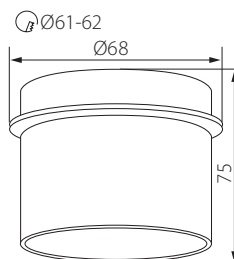

MR-16

SPAG

JDR

Gx5,3

GU10/GZ10

SPAG L

Kanlux

SPAG L B/G	27320	czarny-złoty / black-gold / черный-золотой
SPAG L W/G	27321	biały-złoty / white-gold / белый-золотой
SPAG S B/G	27322	czarny-złoty / black-gold / черный-золотой
SPAG S W/G	27323	biały-złoty / white-gold / белый-золотой
SPAG C B/G	27324	czarny-złoty / black-gold / черный-золотой
SPAG C W/G	27325	biały-złoty / white-gold / белый-золотой
SPAG D B/G	27326	czarny-złoty / black-gold / черный-золотой
SPAG D W/G	27327	biały-złoty / white-gold / белый-золотой

PL

materiał: stop aluminium,
pierścień dekoracyjny bez oprawki ceramicznej

GB

casing: aluminum casing alloy,
no socket included

RUS

Материал: алюминиевый корпус,
Нет гнезда в комплекте