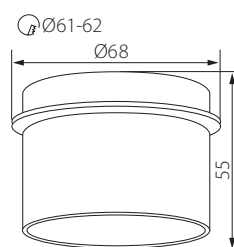

SPAG C

SPAG D

SPAG S

SPAG D

SPAG C

Kanlux

SPAG L B/G	27320	czarny-złoty / black-gold / черный-золотой
SPAG L W/G	27321	biały-złoty / white-gold / белый-золотой
SPAG S B/G	27322	czarny-złoty / black-gold / черный-золотой
SPAG S W/G	27323	biały-złoty / white-gold / белый-золотой
SPAG C B/G	27324	czarny-złoty / black-gold / черный-золотой
SPAG C W/G	27325	biały-złoty / white-gold / белый-золотой
SPAG D B/G	27326	czarny-złoty / black-gold / черный-золотой
SPAG D W/G	27327	biały-złoty / white-gold / белый-золотой