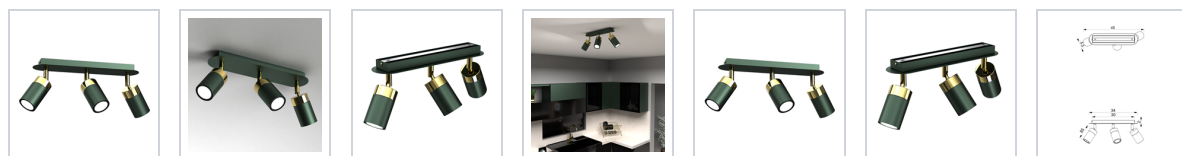

Lampa sufitowa JOKER GREEN/ GOLD 3xGU10

5902693777199
MLP7719

Cechy

OPIS

Kolekcja JOKER – oświetlenie w nowoczesnym stylu

Nowa odsłona kolekcji JOKER to propozycja idealna dla miłośników minimalistycznych rozwiązań w modnych tonacjach kolorystycznych. W serii tej znalazła się bogata gama różnorodnych modeli, pozwalająca na stworzenie spójnego projektu oświetlenia w jednym pomieszczeniu lub całym domu.

Kolekcja JOKER - elegancja i funkcjonalność dla każdego

Kolekcja lamp JOKER polskiej marki MiLAGRO wyróżnia się prostymi, minimalistycznymi kloszami w formie walców o różnej wielkości. W przypadku lamp wiszących są one długie i smukłe (42,5 cm), natomiast w lampach sufitowych, podłogowych, nocnych i kinkietach mają formę reflektorków o długości 8,5 cm. Wszystkie klosze i ramiona wykonane są z najwyższej jakości metalu, dzięki czemu lampy nie tylko prezentują się stylowo, ale także są nadzwyczaj wytrzymałe.