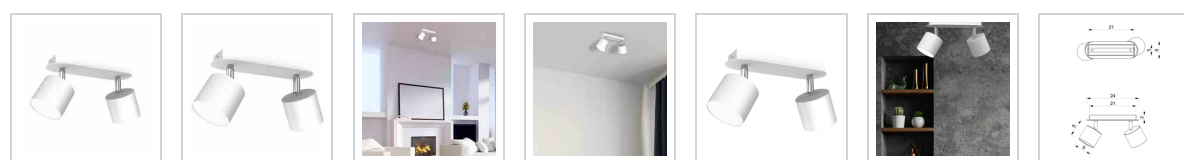

Lampa sufitowa Dixie 2xGX53 Biały

5902693775959
MLP7595

Cechy

BIAŁY

IP20

2xGX53

1kg

Wys.:140mm

Gł.:80mm

Szer.:240mm

OPIS

Kolekcja lamp DIXIE – minimalizm w efektownym wydaniu Wyjątkowa, niezwykle nowoczesna i minimalistyczna kolekcja lamp DIXIE przypadnie do gustu miłośnikom dopełniających się zestawów oświetleniowych. W skład tej serii produktów wchodzi aż 10 modeli w 4 tonacjach kolorystycznych (białej, czarnej, błękitnej i różowej), dzięki czemu bez trudu można stworzyć harmonijną kompozycję w całym domu. Do wyboru są niewielkie, jednokierunkowe oprawy sufitowe z kloszami w formie walca, a także reflektorki, w których kąt padania światła można dowolnie modyfikować. Każdy z tych wariantów dodatkowo dostępny jest z różną liczbą punktów świetlnych – od jednego do pięciu. Niewielkie lampy z kolekcji DIXIE polskiej marki MiLAGRO to gratka dla osób, które chciałyby mieć jeden rodzaj oświetlenia we wnętrzach, urządzonych w różnej kolorystyce. Subtelne, minimalistyczne oprawy pasują do każdego stylu aranżacyjnego, dlatego też właśnie barwa ma kluczowe znaczenie dla miejsca ich zastosowania. Lampy w wyrazistej, czarnej tonacji świetnie wpiszą się w nowoczesne i loftowe przestrzenie, gdzie będą świetnym uzupełnieniem dla surowych ścian i metalowych mebli. Białe oprawy i reflektorki harmonijnie wtopią się w klimat sypialni i salonu w stylu glamour, a także biura, urządzonego w duchu high-tech. Modele lamp DIXIE w barwie różowej i błękitnej będą z kolei fantastycznym wyborem do pokoju dziecięcego, zapewniając maluchom odpowiedni poziom jasności podczas zabawy i nauki. Lampy z kolekcji DIXIE – uniwersalna propozycja dla każdego Nowoczesne lampy z kolekcji DIXIE łączą w sobie fantastyczny design z najwyższą jakością wykonania. Dzięki temu można mieć pewność, że będą cieszyć oko przez wiele długich lat i czas nie odcisnie na nich niekorzystnego piętna. Długą żywotność lamp zapewnia też zastosowanie w nich żarówek LED typu GX53.